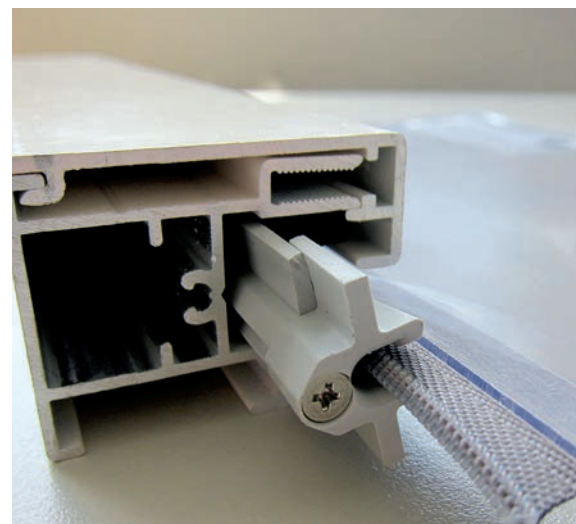

Durch den Reißverschluss-Effekt, bei der Verankerung des Gewebes mit der Führungsschiene, kommt es zu einer sehr stabilen Verbindung zwischen dem Behang und der Technik.

Auch hohe Windlasten können dem brillanten ZIP-System nichts anhaben.