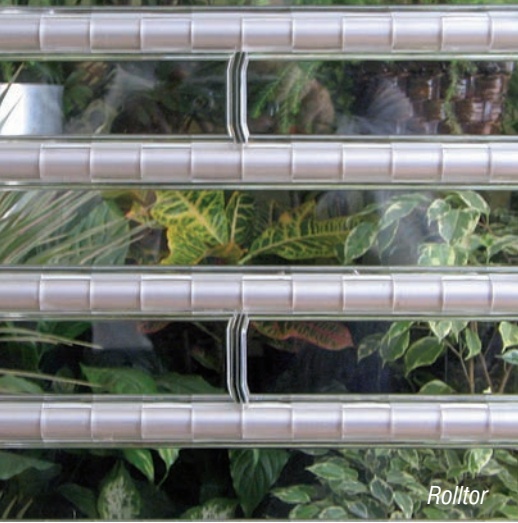

als Rollvorhang

Scherenvorhang

FLEXIBLE WINDSCHUTZWÄNDE

Flexible elektrische Sicht- und Windschutzwände

Mehr unter www.allwetterschutz.de

...auch mit Sichtschutz oder Sonnenschutzverglasung und Werbung möglich!

Panoramatore bis **10 m Breite**

Mit unseren transparenten Toren wird die Freiluftsaion erheblich verlängert.

Transparenz und Sicherheit in einem Produkt.

Stabile Torkonstruktionen aus Klarsicht-Gitter-Elementen bieten zusätzlich noch einen hochwertigen Einbruchschutz.

Die maximale Breite von **bis zu 10 m** lässt völlig neue Dimensionen des Wetterschutzes zu.

Mehr unter www.allwetterschutz.de

Rollgitter

PERGOLEN & FREISITZE

Terrassendach

Wandmontage

freistehend

Kombinationen