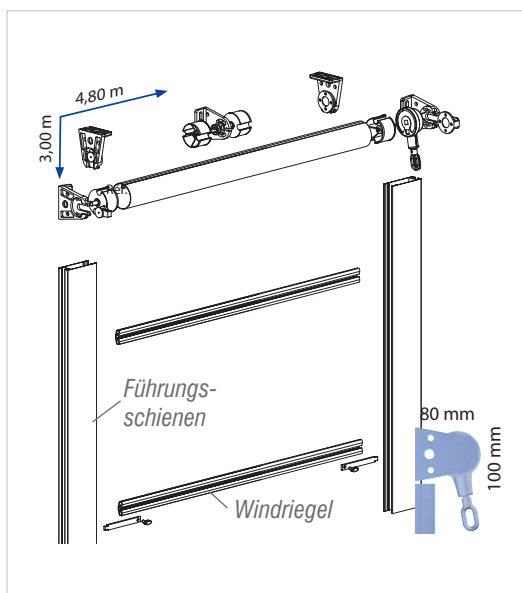

gekoppelt bis 800 cm Breite und 300 cm Höhe möglich