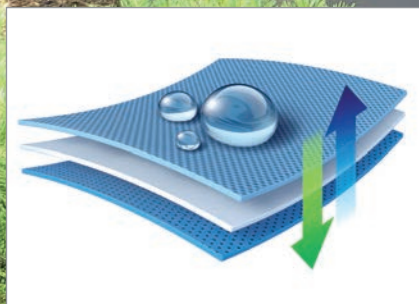

WETTERSCHUTZROLLOS

Wetterschutzfolien

- klare Sicht
- 140 cm Bahnbreite
- wasserdicht

Orchestra Max (Acryl)

- 320 cm Bahnbreite
- wasserdicht
- Nano-Effekt
- 10 Jahre Garantie auf UV-Farbbeständigkeit

Sunworker Chrystal

- Polyestergewebe
- 296 cm Bahnbreite
- besonders geeignet für Gastro-Bereich
- transluzentes Gewebe
- mehr Tageslicht, aber blendfrei
- 5 Jahre Garantie auf UV-Farbbeständigkeit

Preconstraint (Ferrari)

- PVC
- wasserdicht

Wetterschutz mit Acryl

wasserabweisende Behänge

TRANSLUZENTE TEXTILSCREENS

transluzent und allwetterfest

...der Allwetterschutz auf Ihrer Terrasse oder Loggia

Dank innovativer Webtechnologien und unserem Reissverschluss in den Seitenschiene, sind Textilscreens Multitalente mit viel besserer Tuchspannung. Sie gewähren die Sichtverbindung nach draußen und schützen Sie dennoch vor ungewünschten Einblicken (außer bei Hinterleuchtung). Hinzu kommen die Multifunktionen Sonnenschutz, Regenschutz, Windschutz und Insektenschutz (Zusatzoption).