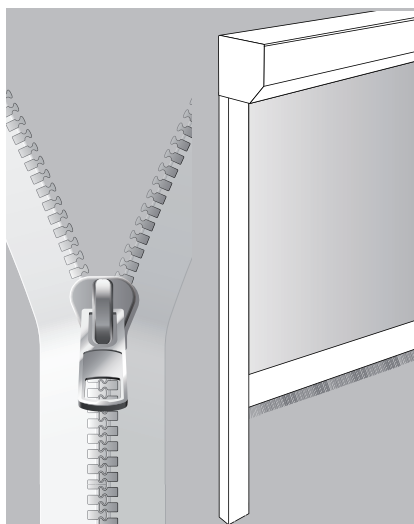

bedruckte Folienfenster

★★★★ „PREMIUM ZIP“

sorglos 365 Tage im Jahr
genießen...

Optionen Typ 4.0 ★★★★★ :

Reißverschluss-System

mit Textilscreens
und Folie

mit Textilscreens

ZIP-Systeme

Durch den Reißverschluss-Effekt, bei der Verankerung des Gewebes mit der Führungsschiene, kommt es zu einer sehr stabilen Verbindung zwischen dem Behang und der Technik.

Auch hohe Windlasten können dem brillanten ZIP-System nichts anhaben.