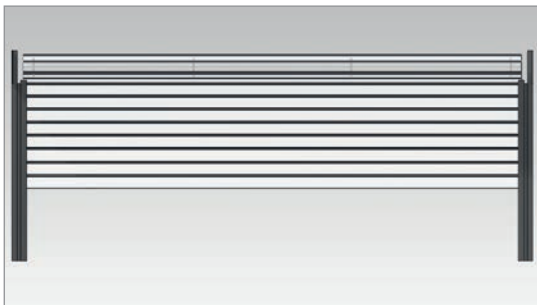

SEITENROLLOS

Seitenrollos

Seitenzugmarkise mit Fenster

FOLIENVORHÄNGE

Streifenvorhang

mit bündiger Arretierung

Scherenvorhang

Folienvorhang

als Rollvorhang

Scherenvorhang

FLEXIBLE WINDSCHUTZWÄNDE

Flexible elektrische Sicht- und Windschutzwände

Mehr unter www.allwetterschutz.de

...auch mit Sichtschutz oder Sonnenschutzverglasung und Werbung möglich!

Panoramatore bis **10 m Breite**

Mit unseren transparenten Toren wird die Freiluftsaion erheblich verlängert.

Transparenz und Sicherheit in einem Produkt.

Stabile Torkonstruktionen aus Klarsicht-Gitter-Elementen bieten zusätzlich noch einen hochwertigen Einbruchschutz.

Die maximale Breite von **bis zu 10 m** lässt völlig neue Dimensionen des Wetterschutzes zu.

Mehr unter www.allwetterschutz.de

Rollgitter

PERGOLEN & FREISITZE

Terrassendach

Wandmontage

freistehend

Kombinationen