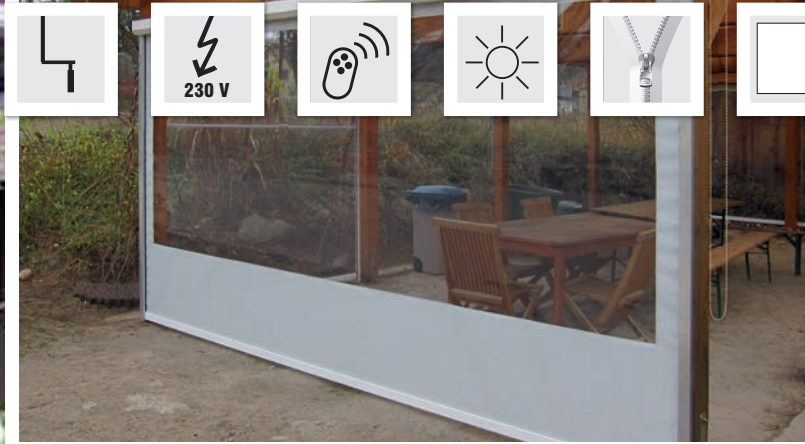

mit PVC-Plane

Optionen Typ 3.0 ★ ★ ★ :

„F“ nur Folie

„TF“ Tuch mit Folie

„T“ Tuch

Typ 3.0 TF7

mit Aussteifung, Seitenschienen und Windriegel

gekoppelt bis 800 cm Breite und 300 cm Höhe möglich

bedruckte Folienfenster

★★★★ „PREMIUM ZIP“

sorglos 365 Tage im Jahr
genießen...

Optionen Typ 4.0 ★★★★★ :

Reißverschluss-System

mit Textilscreens
und Folie

mit Textilscreens

ZIP-Systeme

Durch den Reißverschluss-Effekt, bei der Verankerung des Gewebes mit der Führungsschiene, kommt es zu einer sehr stabilen Verbindung zwischen dem Behang und der Technik.

Auch hohe Windlasten können dem brillanten ZIP-System nichts anhaben.