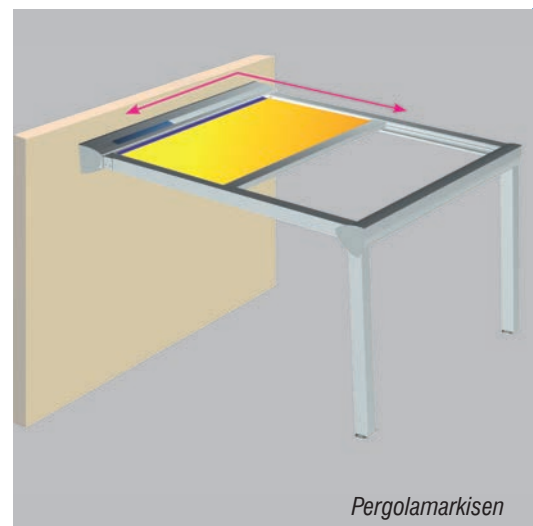

Die maximale Breite von **bis zu 10 m** lässt völlig neue Dimensionen des Wetterschutzes zu.

Mehr unter www.allwetterschutz.de

Rollgitter

PERGOLEN & FREISITZE

Terrassendach

Wandmontage

freistehend

Kombinationen